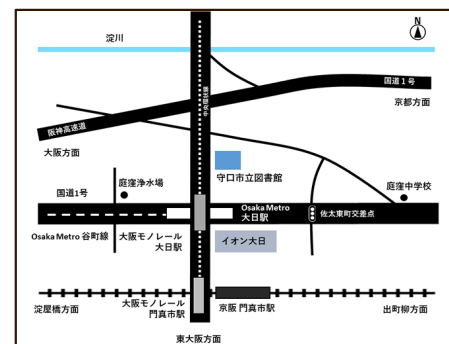

イベントへの参加にあたり、体調の管理をお願い致します。
守口市立図書館の活動を地域の皆様にご覧いただく為に、コンサートの様子を撮影した写真や動画をHPやSNS等で
使用する場合もございます。あらかじめご了承ください。